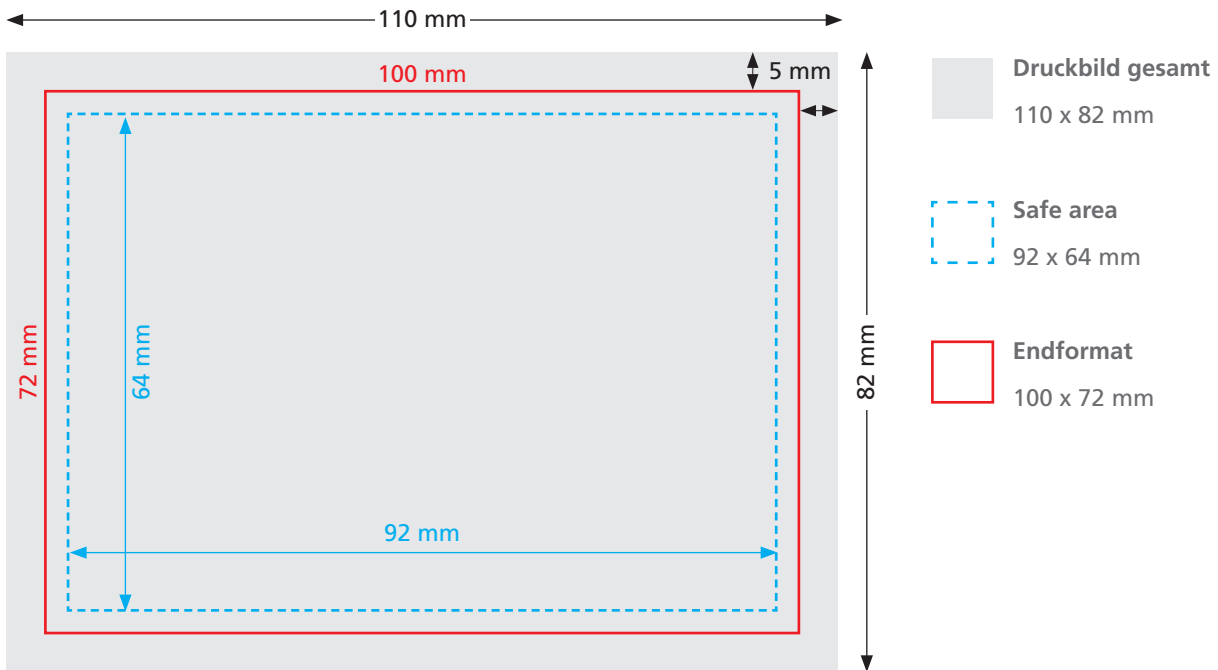

GESTALTUNGSRICHTLINIEN

WERBLI® HAFTNOTIZENBLÄTTER LARGE

Haftnotizenblatt: 100 x 72 mm

Dokumentformat: 110 x 82 mm

Farbe: 4c Euroskala

STANDSKIZZE 1:1